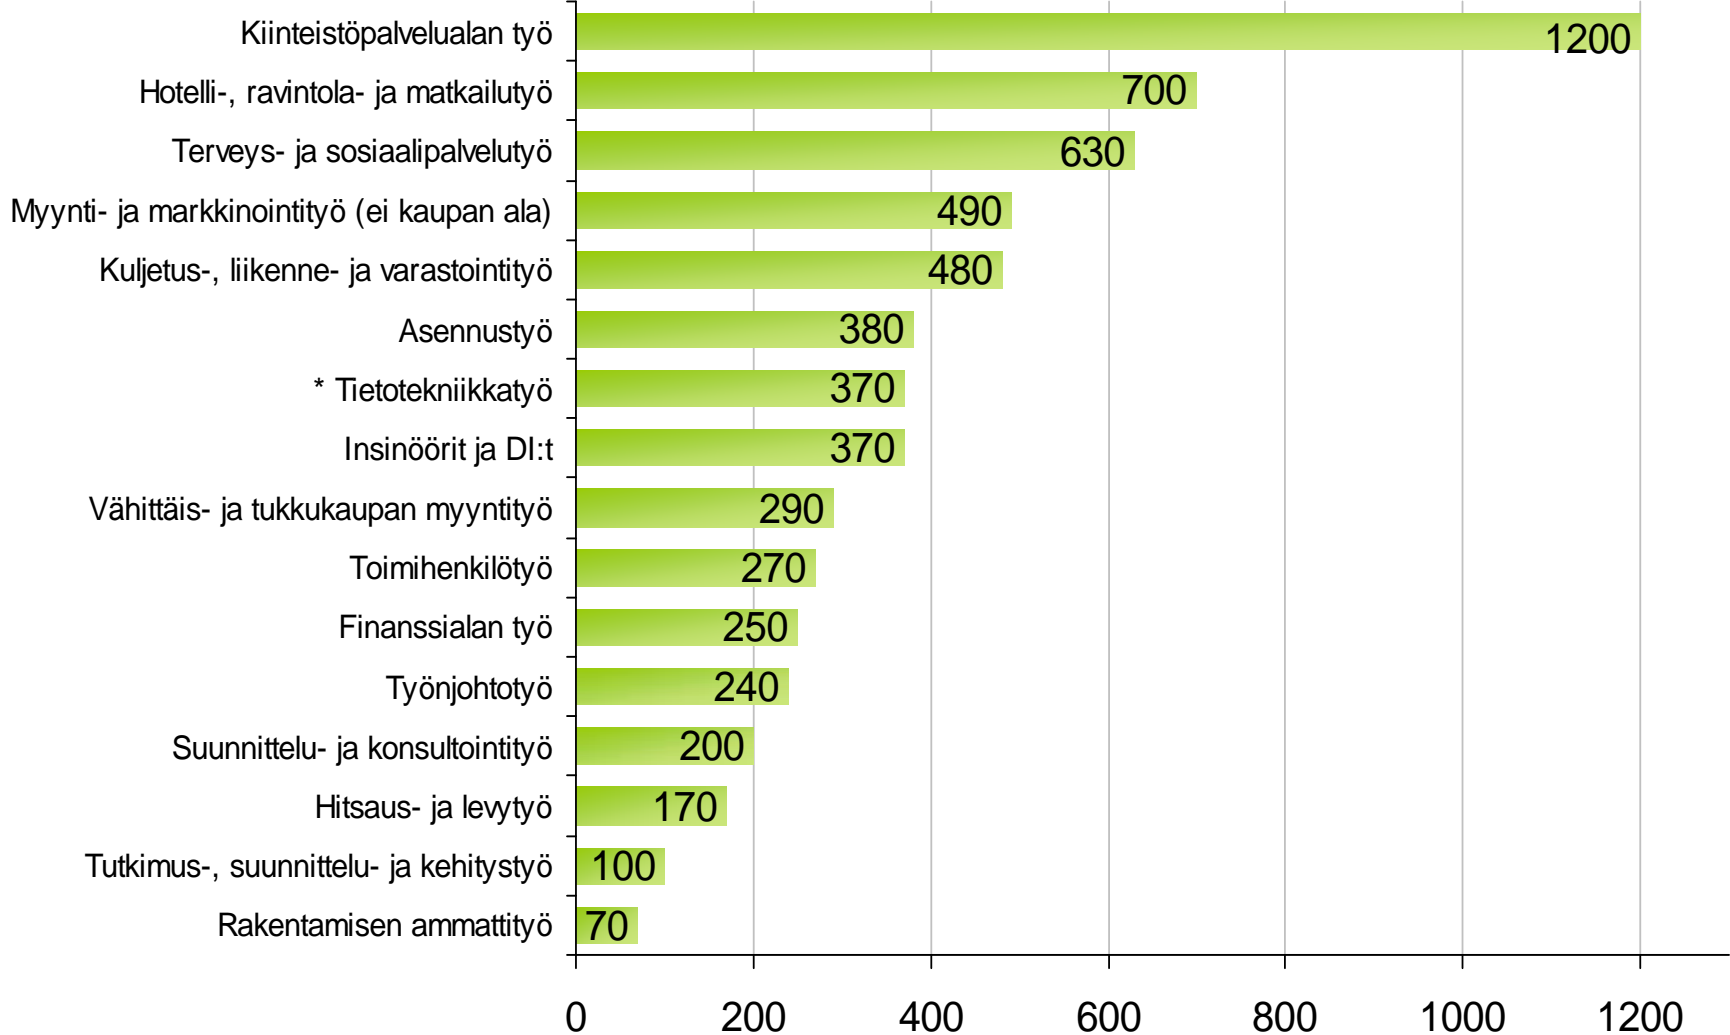

Lähde: EK:n Suhdannebarometri

/3.5.2011/jka

Rekrytoinnin koulutusrakenne EK:n jäsenyrityksissä vuonna 2010, %

Lähde: EK:n henkilöstö- ja koulutustiedustelu
2010

Rekrytointitarve EK:n jäsenyrityksissä tehtävryhmissä, joissa on ollut rekrytointivaikeuksia loka-marraskuussa 2010, henkilöä