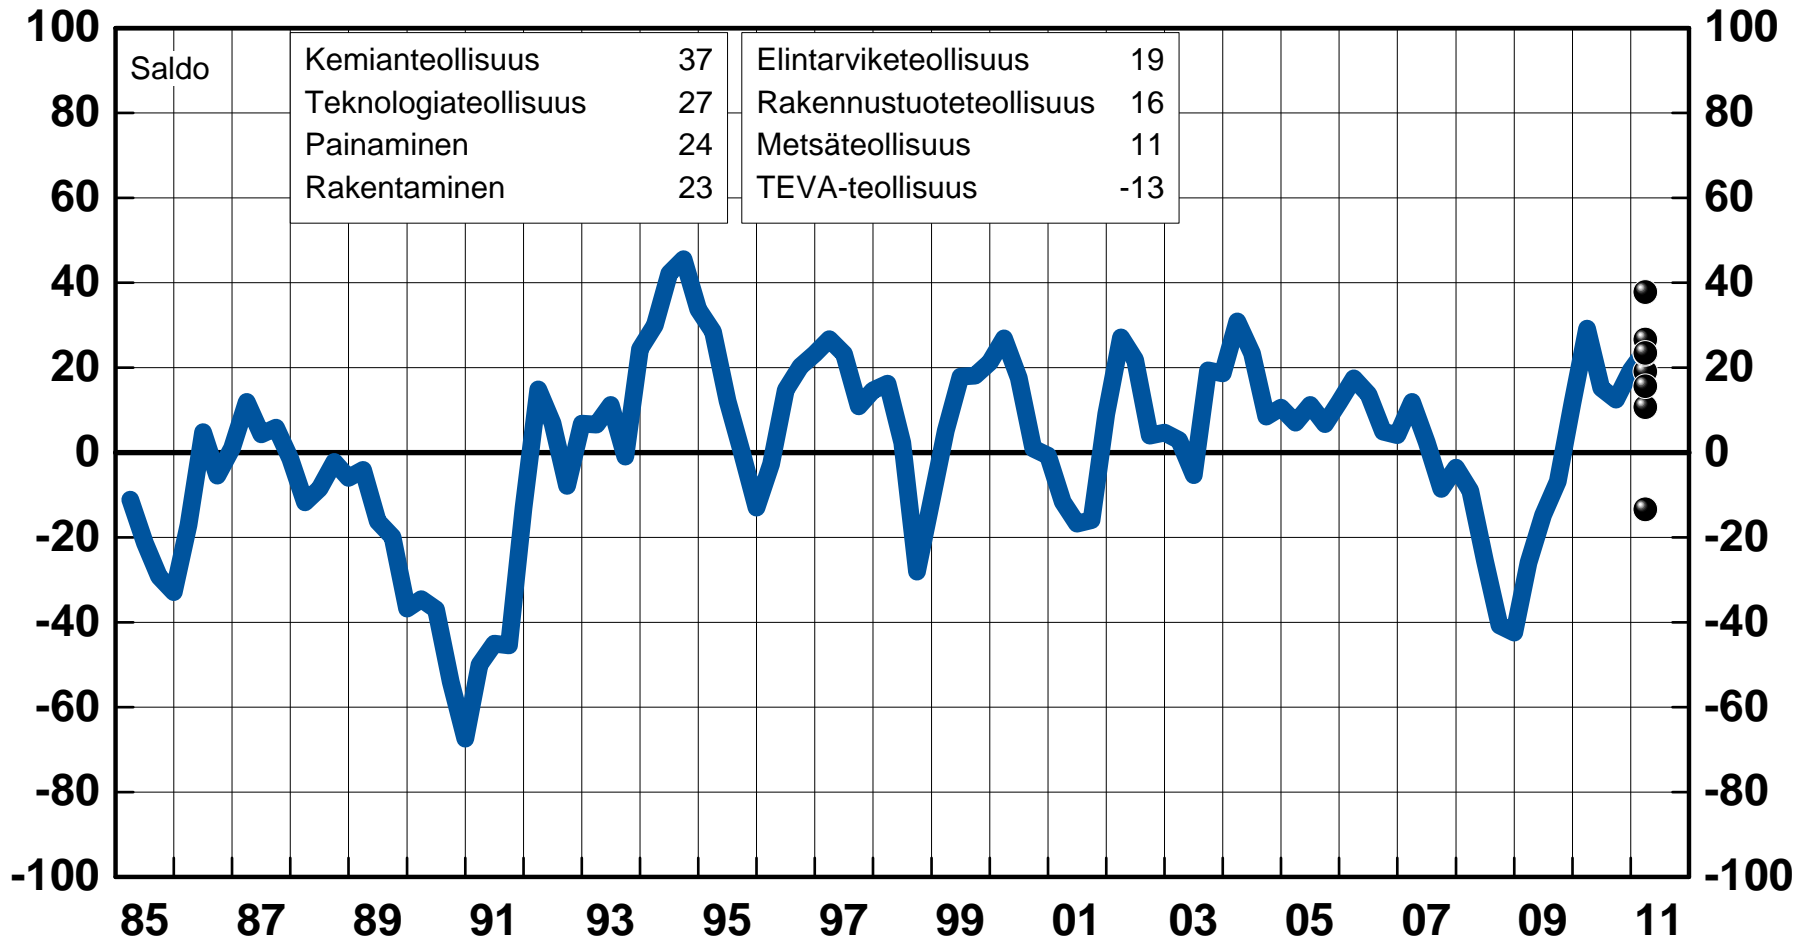

Toimialojen suhdannenäkymät ja osaamistarpeet

ÄIJÄpäivä – Tee-se-itse –miehestä ammattimieheksi
13.5.2011

Sanna Halttunen-Välimaa
EK Turku

Ketä EK edustaa?

- EK edustaa jäseniään elinkeino- ja työmarkkinapoliittisissa asioissa sekä yhteiskunnallisessa päätöksenteossa
 - Kaikki yksityiset toimialat ja kaikenkokoiset yritykset
- 27 jäsenliittoa
- Noin 16 000 jäsenyritystä, joista 96 % pk-yrityksiä
- Yli 70 % Suomen BKT:stä
- Yli 95 % maamme viennistä
- Noin 950 000 työntekijää

Henkilöstömäärän muutos EK:n jäsenyrityksissä toimialoittain lokakuusta 2009 lokakuuhun 2010, %

Lähde: EK:n henkilöstö- ja koulutustiedustelu 2010

Muutos
%

Elinkeinoelämän keskusliitto

Yleiset suhdannenäkymät Teollisuus ja rakentaminen