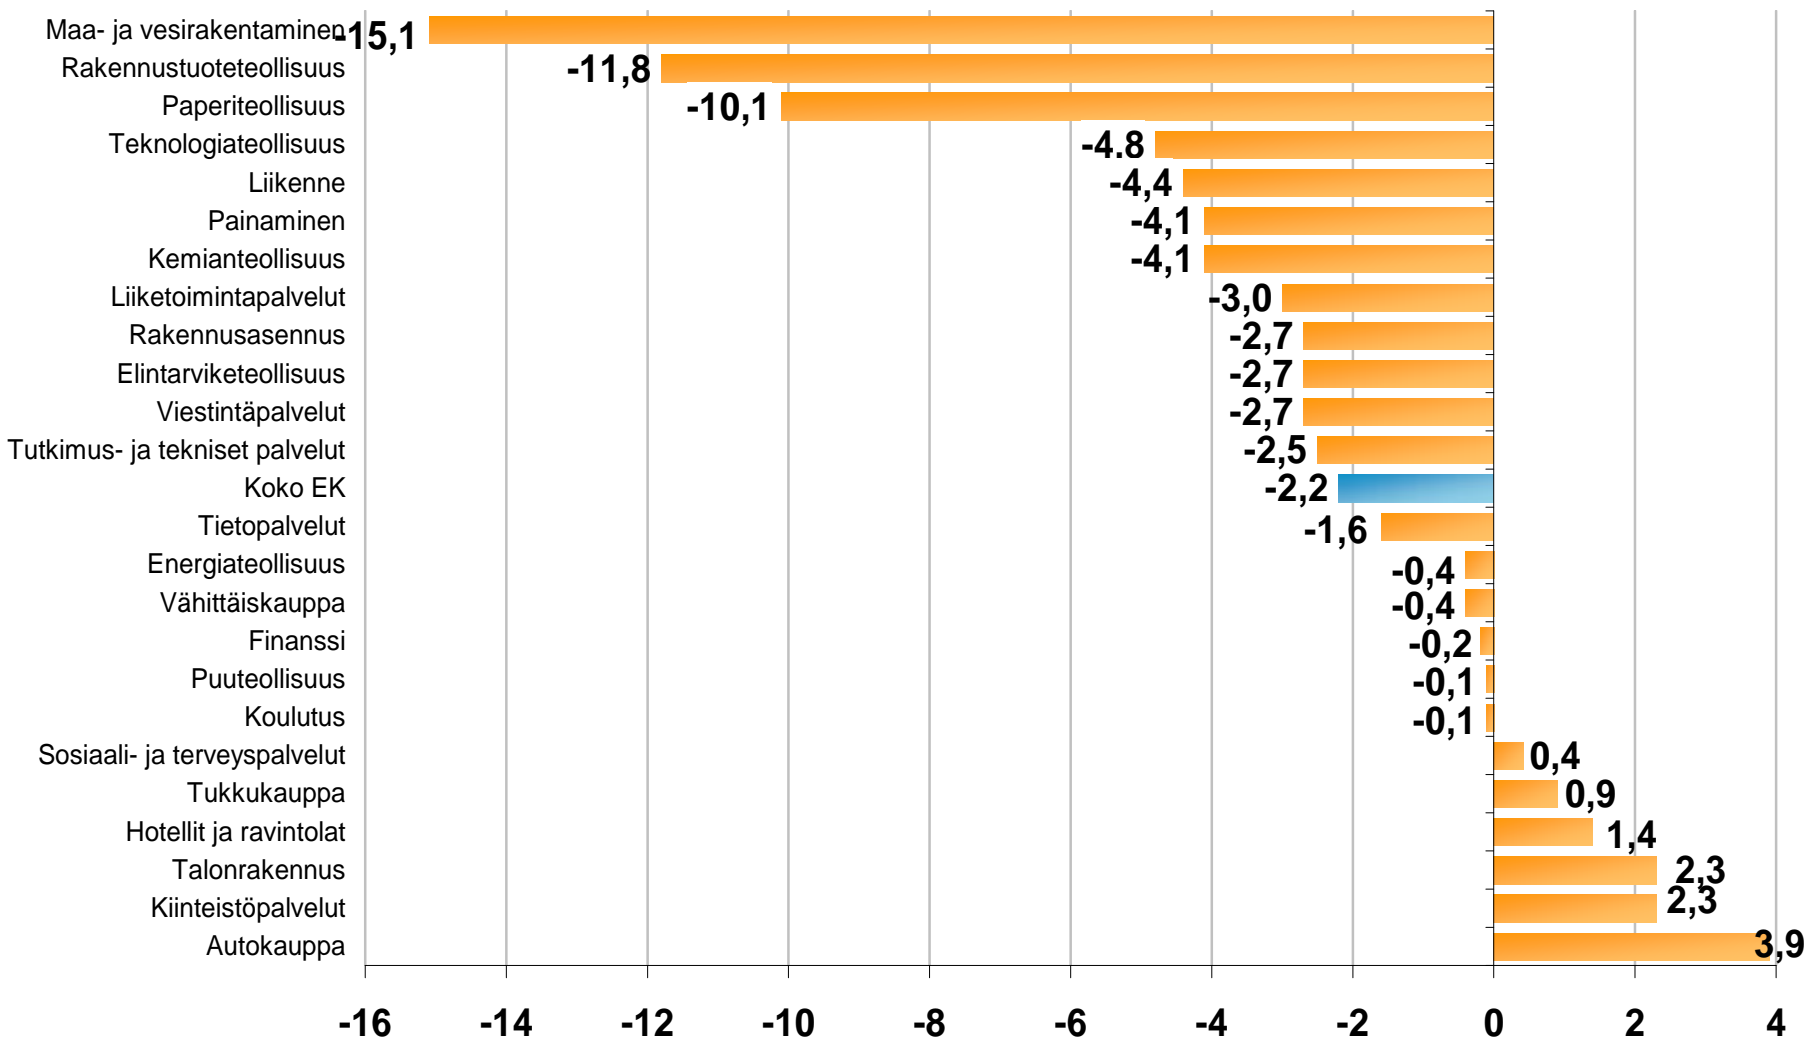

Toimialojen suhdannenäkymät ja osaamistarpeet

ÄIJÄpäivä – Tee-se-itse –miehestä ammattimieheksi
13.5.2011

Sanna Halttunen-Välimaa
EK Turku

Ketä EK edustaa?

- EK edustaa jäseniään elinkeino- ja työmarkkinapoliittisissa asioissa sekä yhteiskunnallisessa päätöksenteossa
 - Kaikki yksityiset toimialat ja kaikenkokoiset yritykset
- 27 jäsenliittoa
- Noin 16 000 jäsenyritystä, joista 96 % pk-yrityksiä
- Yli 70 % Suomen BKT:stä
- Yli 95 % maamme viennistä
- Noin 950 000 työntekijää

Henkilöstömäärän muutos EK:n jäsenyrityksissä toimialoittain lokakuusta 2009 lokakuuhun 2010, %

Lähde: EK:n henkilöstö- ja koulutustiedustelu 2010

Muutos
%

Elinkeinoelämän keskusliitto

Yleiset suhdannenäkymät Teollisuus ja rakentaminen