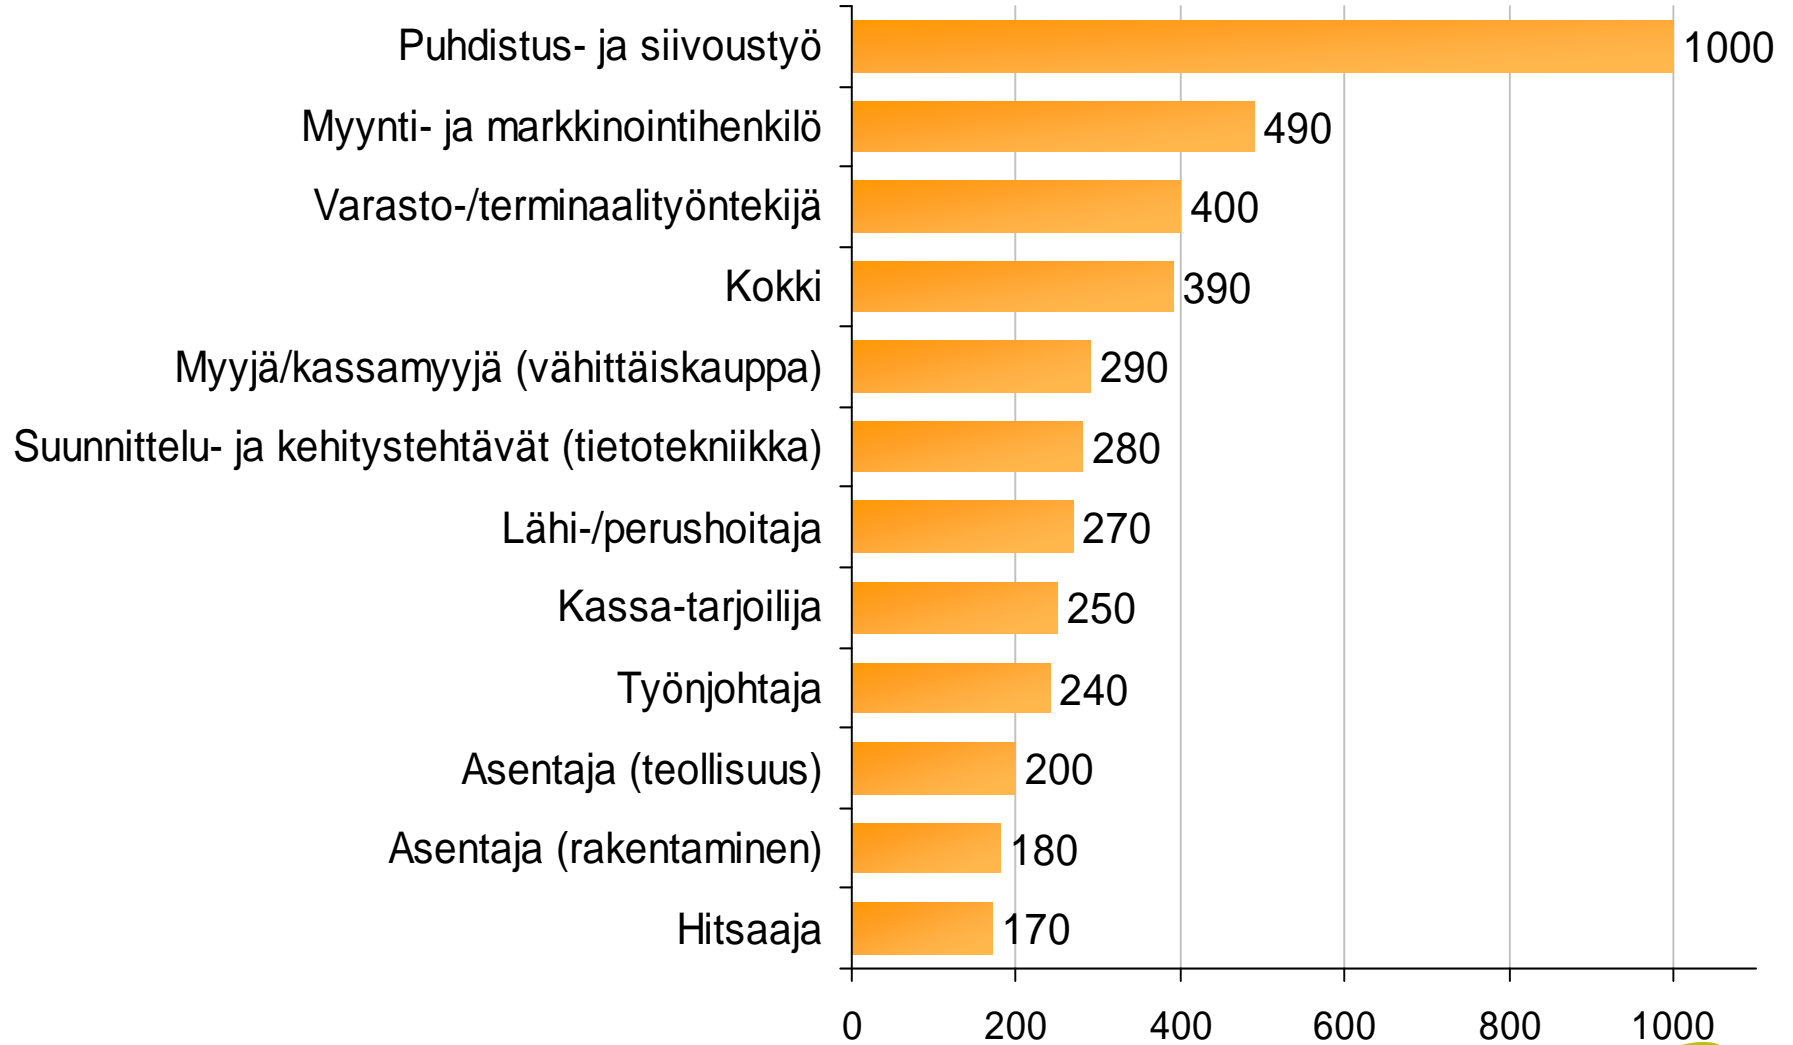

Rekrytointitarve EK:n jäsenyrityksissä tehtävissä, joissa on ollut rekrytointivaikeuksia loka-marraskuussa 2010, henkilöä

Lähde: EK:n henkilöstö- ja koulutustiedustelu
2010