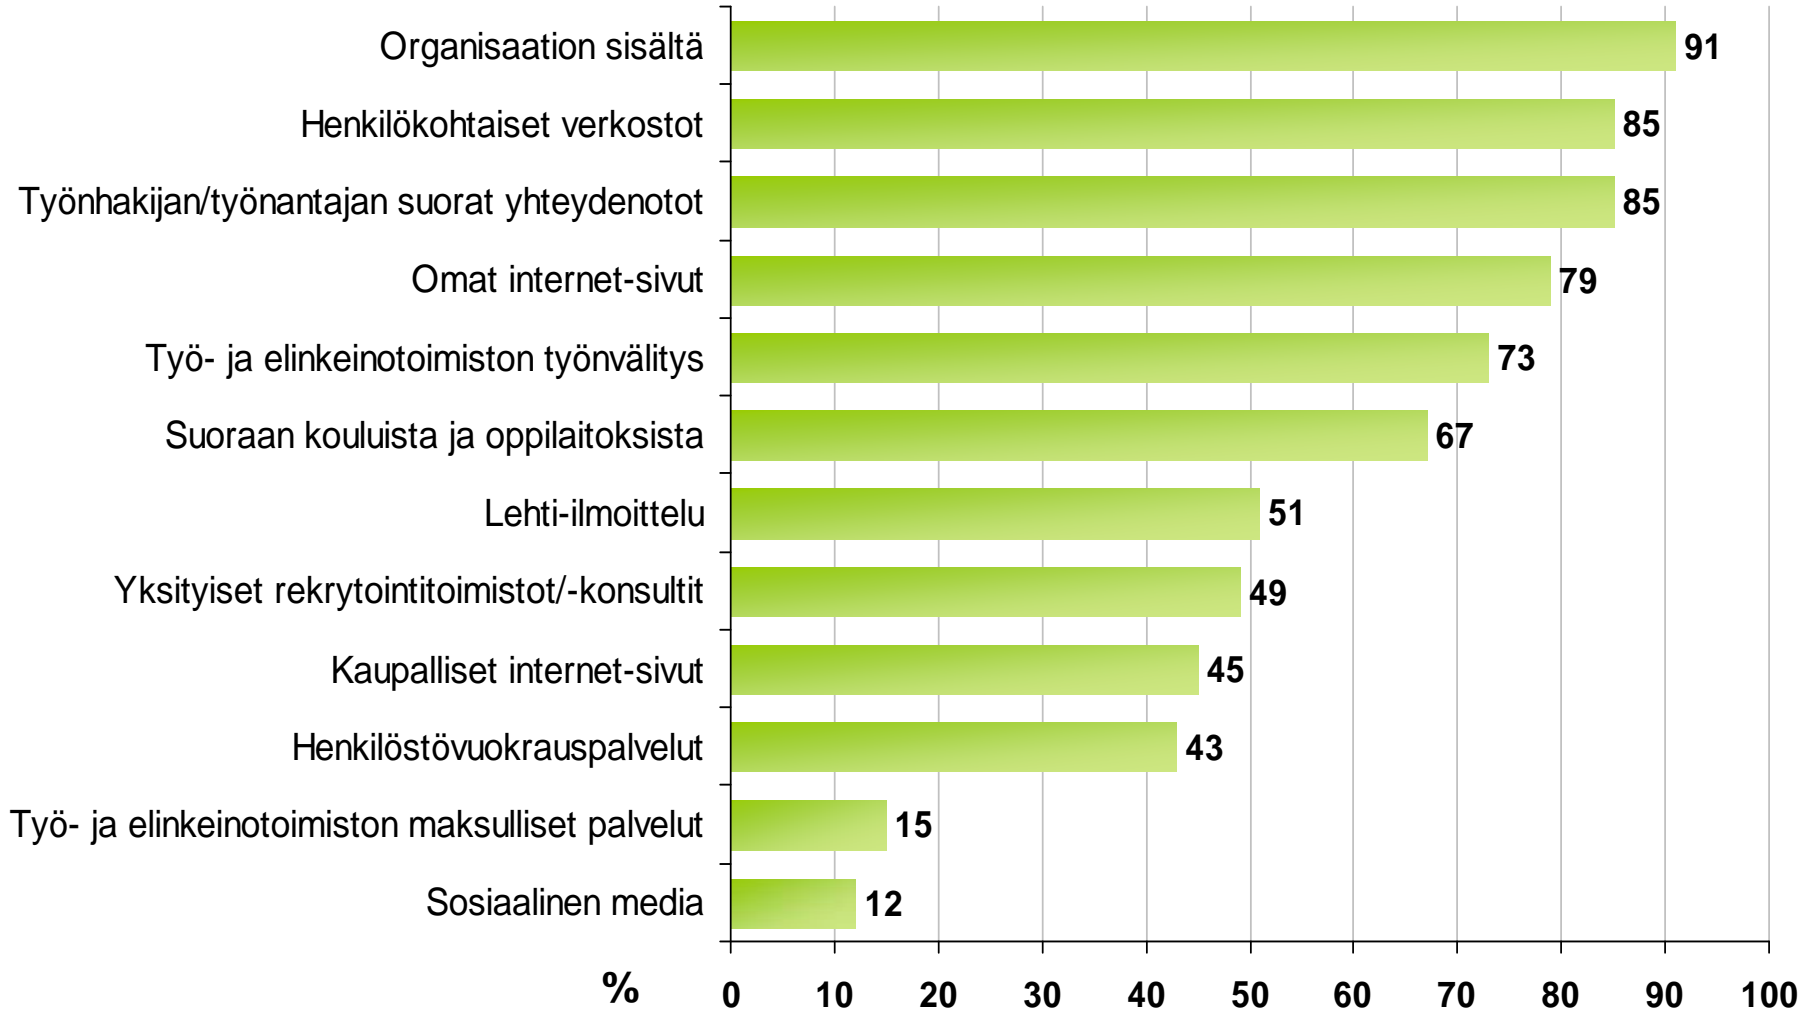

EK:n jäsenyritysten käyttämät rekrytointikanavat vuonna 2010, %

Lähde: EK:n henkilöstö- ja koulutustiedustelu
2010

Osuus yrityksistä, jotka rekrytoineet
henkilöstöä vuonna 2010

Elinkeinoelämän keskusliitto