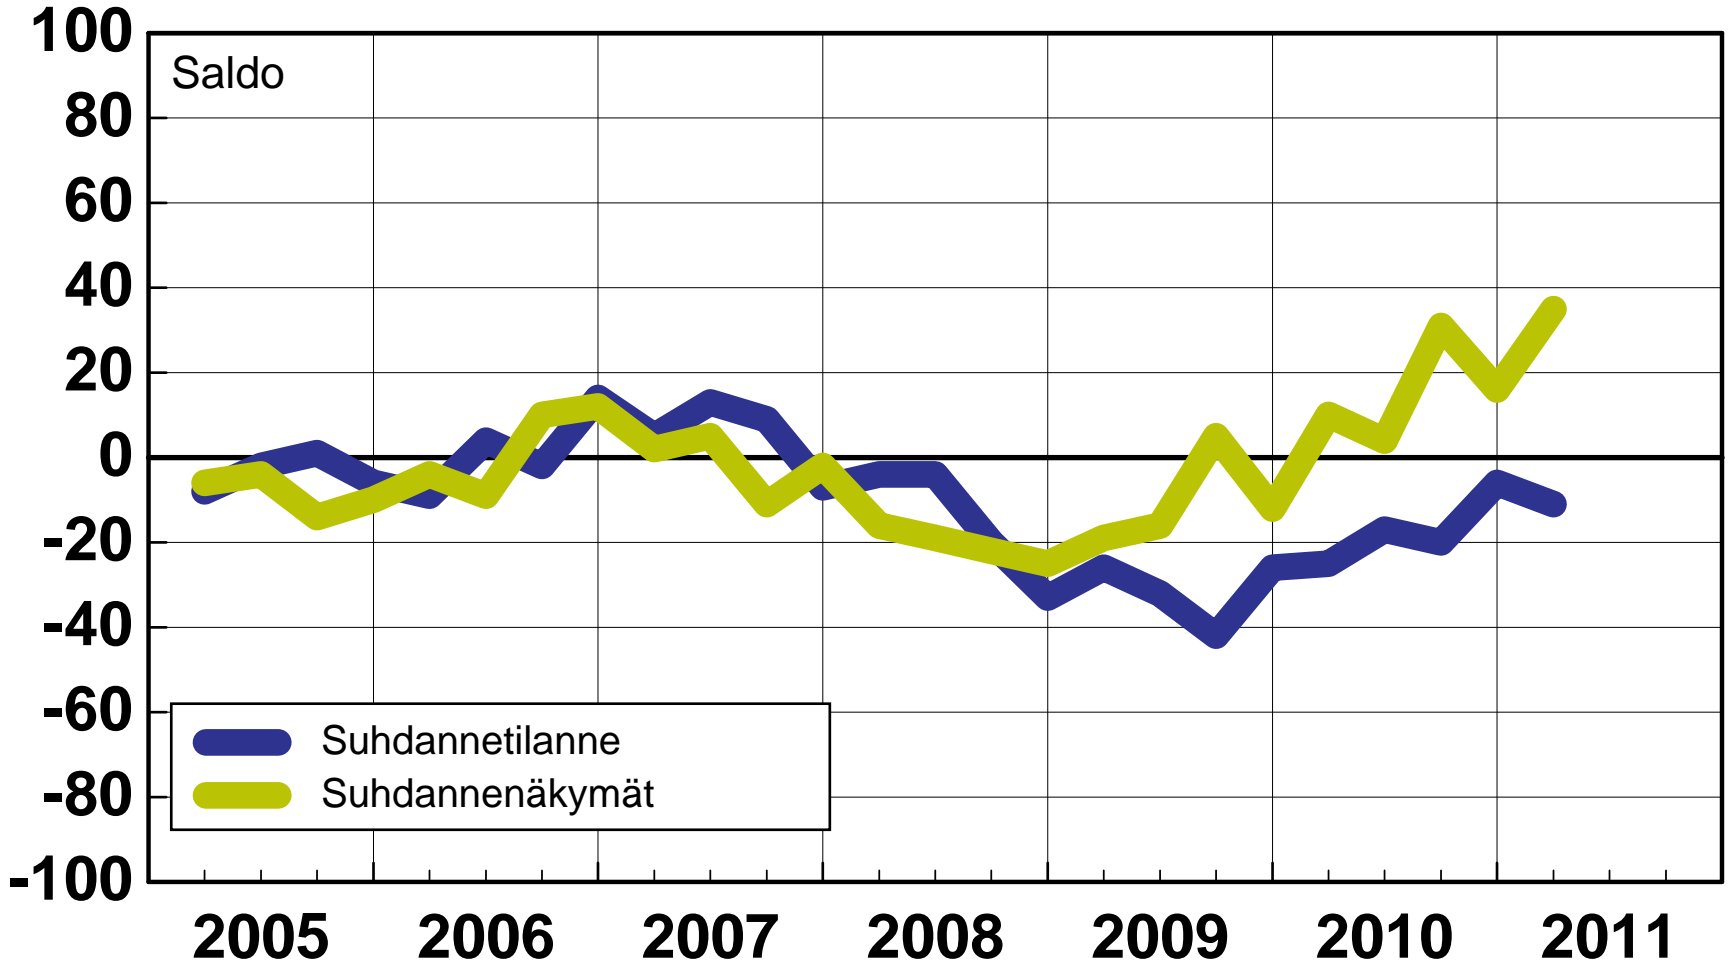

Lounais-Suomi Palvelut

Toukokuu 2011

Lähde: EK:n Suhdannebarometri

/3.5.2011/jka