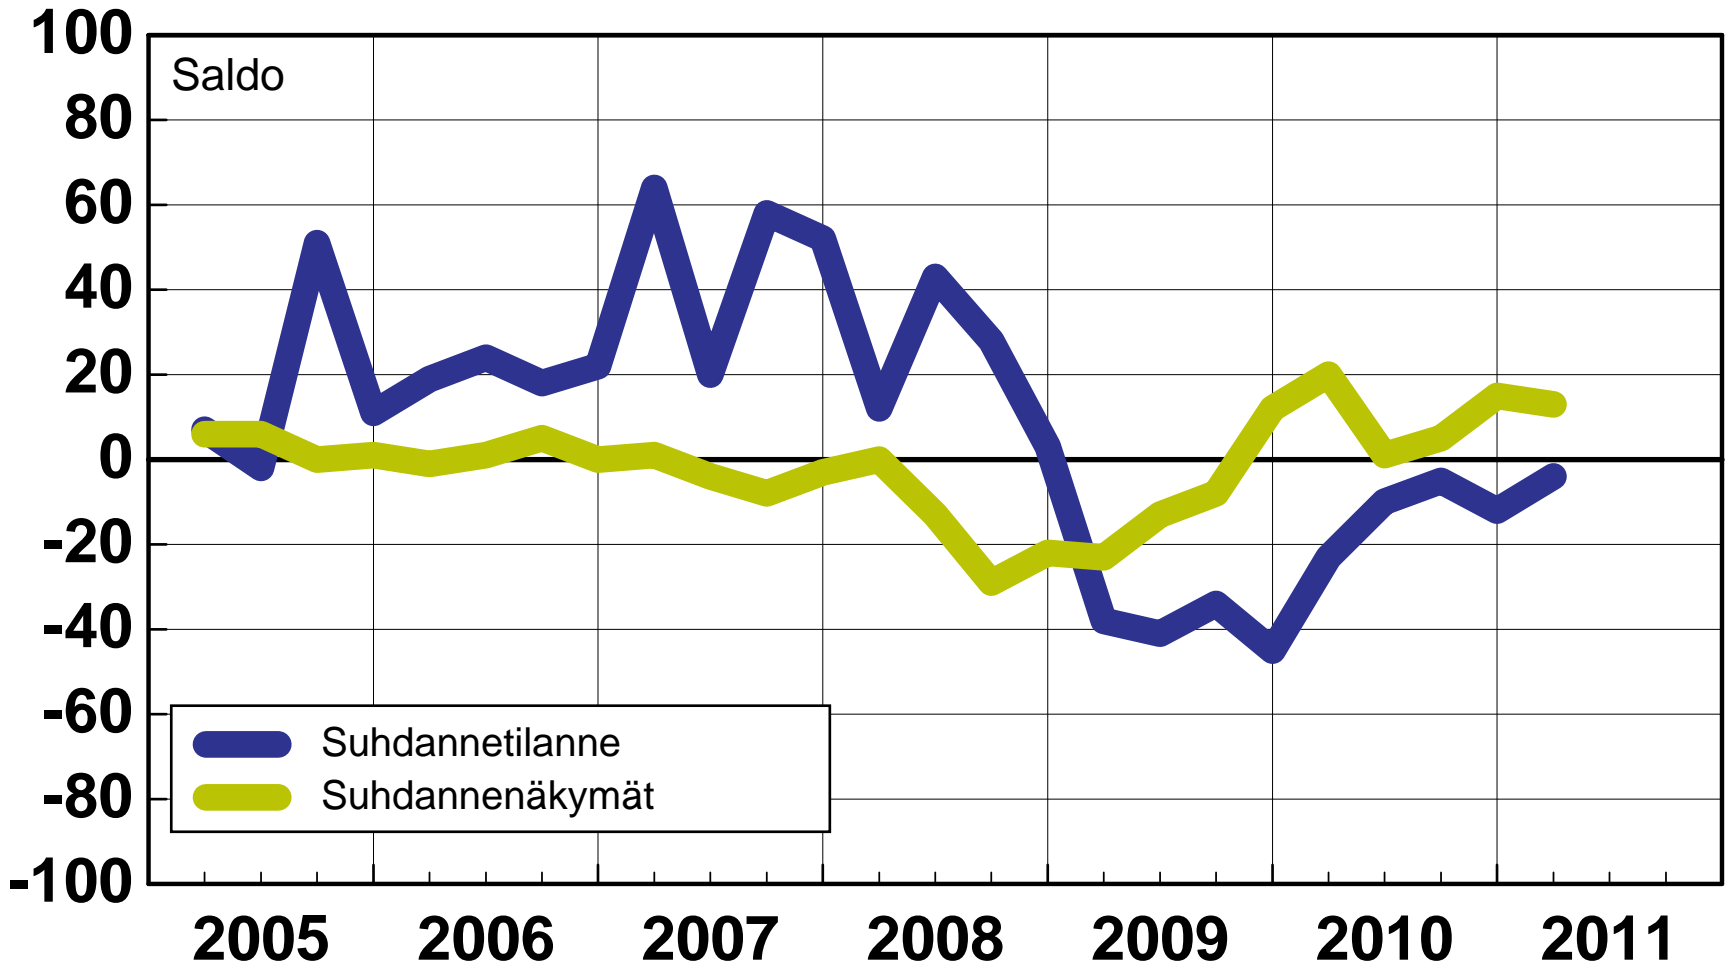

Lounais-Suomi

Teollisuus ml. rakentaminen

Toukokuu 2011

Lähde: EK:n Suhdannebarometri

/3.5.2011/jka